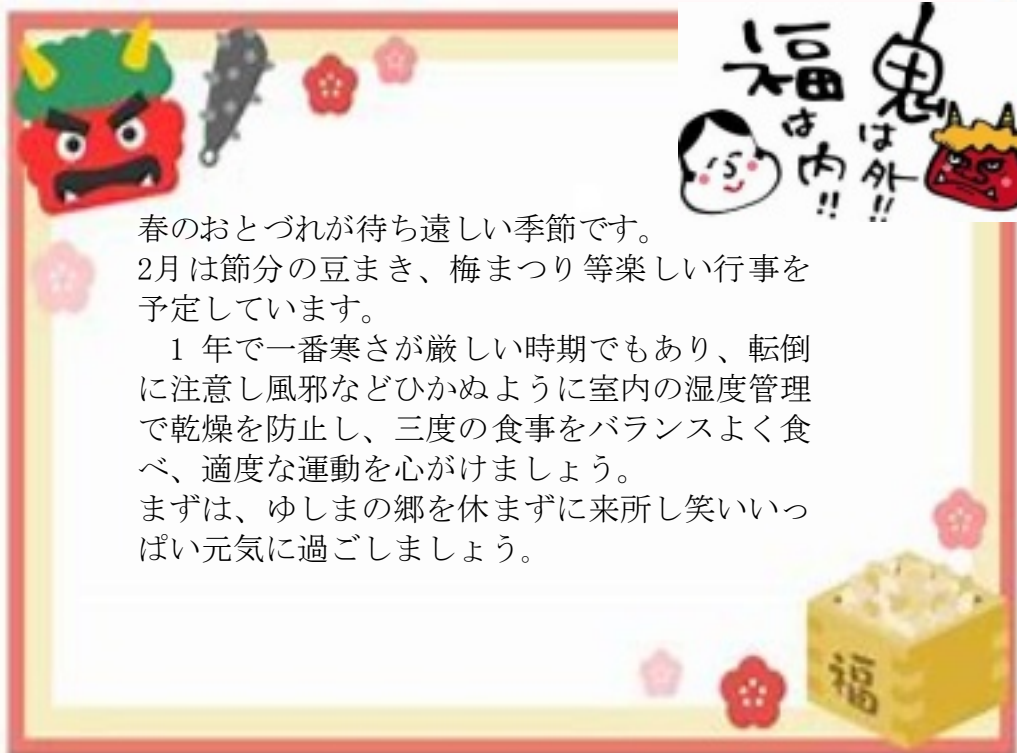

2020年. 2月号

ゆしまの郷 デイ便り

TEL 03-3836-3526

皆さまが笑いあふれる
日々でありますように。

デイサービスセンター
ゆしまの郷職員一同より

春のおとづれが待ち遠しい季節です。
2月は節分の豆まき、梅まつり等楽しい行事を
予定しています。
1年で一番寒さが厳しい時期でもあり、転倒
に注意し風邪などひかぬように室内の湿度管理
で乾燥を防止し、三度の食事をバランスよく食
べ、適度な運動を心がけましょう。
まずは、ゆしまの郷を休まずに来所し笑いいっ
ぱい元気に過ごしましょう。

おみくじ

1月の行事 おしるこ

甘いおしるこ
にはおかきが合う!

おいしいね~

ステキな景色に
出える

大笑いすると幸
運の女神が現れる!

超大吉!!

早寝早起きで運を
取り込もう! 太吉!

節分クイズ

- ①豆まきの掛け声に「鬼は外」「福は内」というものがありますが、実は投げ方が違う
 答え: ○「鬼は外」は上から投げ鬼を追い払う。「福は内」は下から投げ福を招き入れるよう軟らかく投げる
- ②日本には豆まきをしなくても鬼が逃げていく苗字の人がいる。
 答え: ○「渡辺」という苗字は鬼が怖がって逃げると言われています。渡辺と戦った鬼は命からがら逃げ帰りましたが、後日仕返しをしようと渡辺を襲い返り討ちに合い片腕を切り落とされたと言われていました。これ以降、鬼たちの間では「渡辺という人間には近づくな」となったそうです。
- ③鬼の色によって表す意味が違う
 答え: ○赤→貧欲、強欲 青→憎しみ、怒り 黄と白→自分勝手、浮気心、後悔 緑→怠慢、眠気、不健康 黒→卑しさ、愚痴